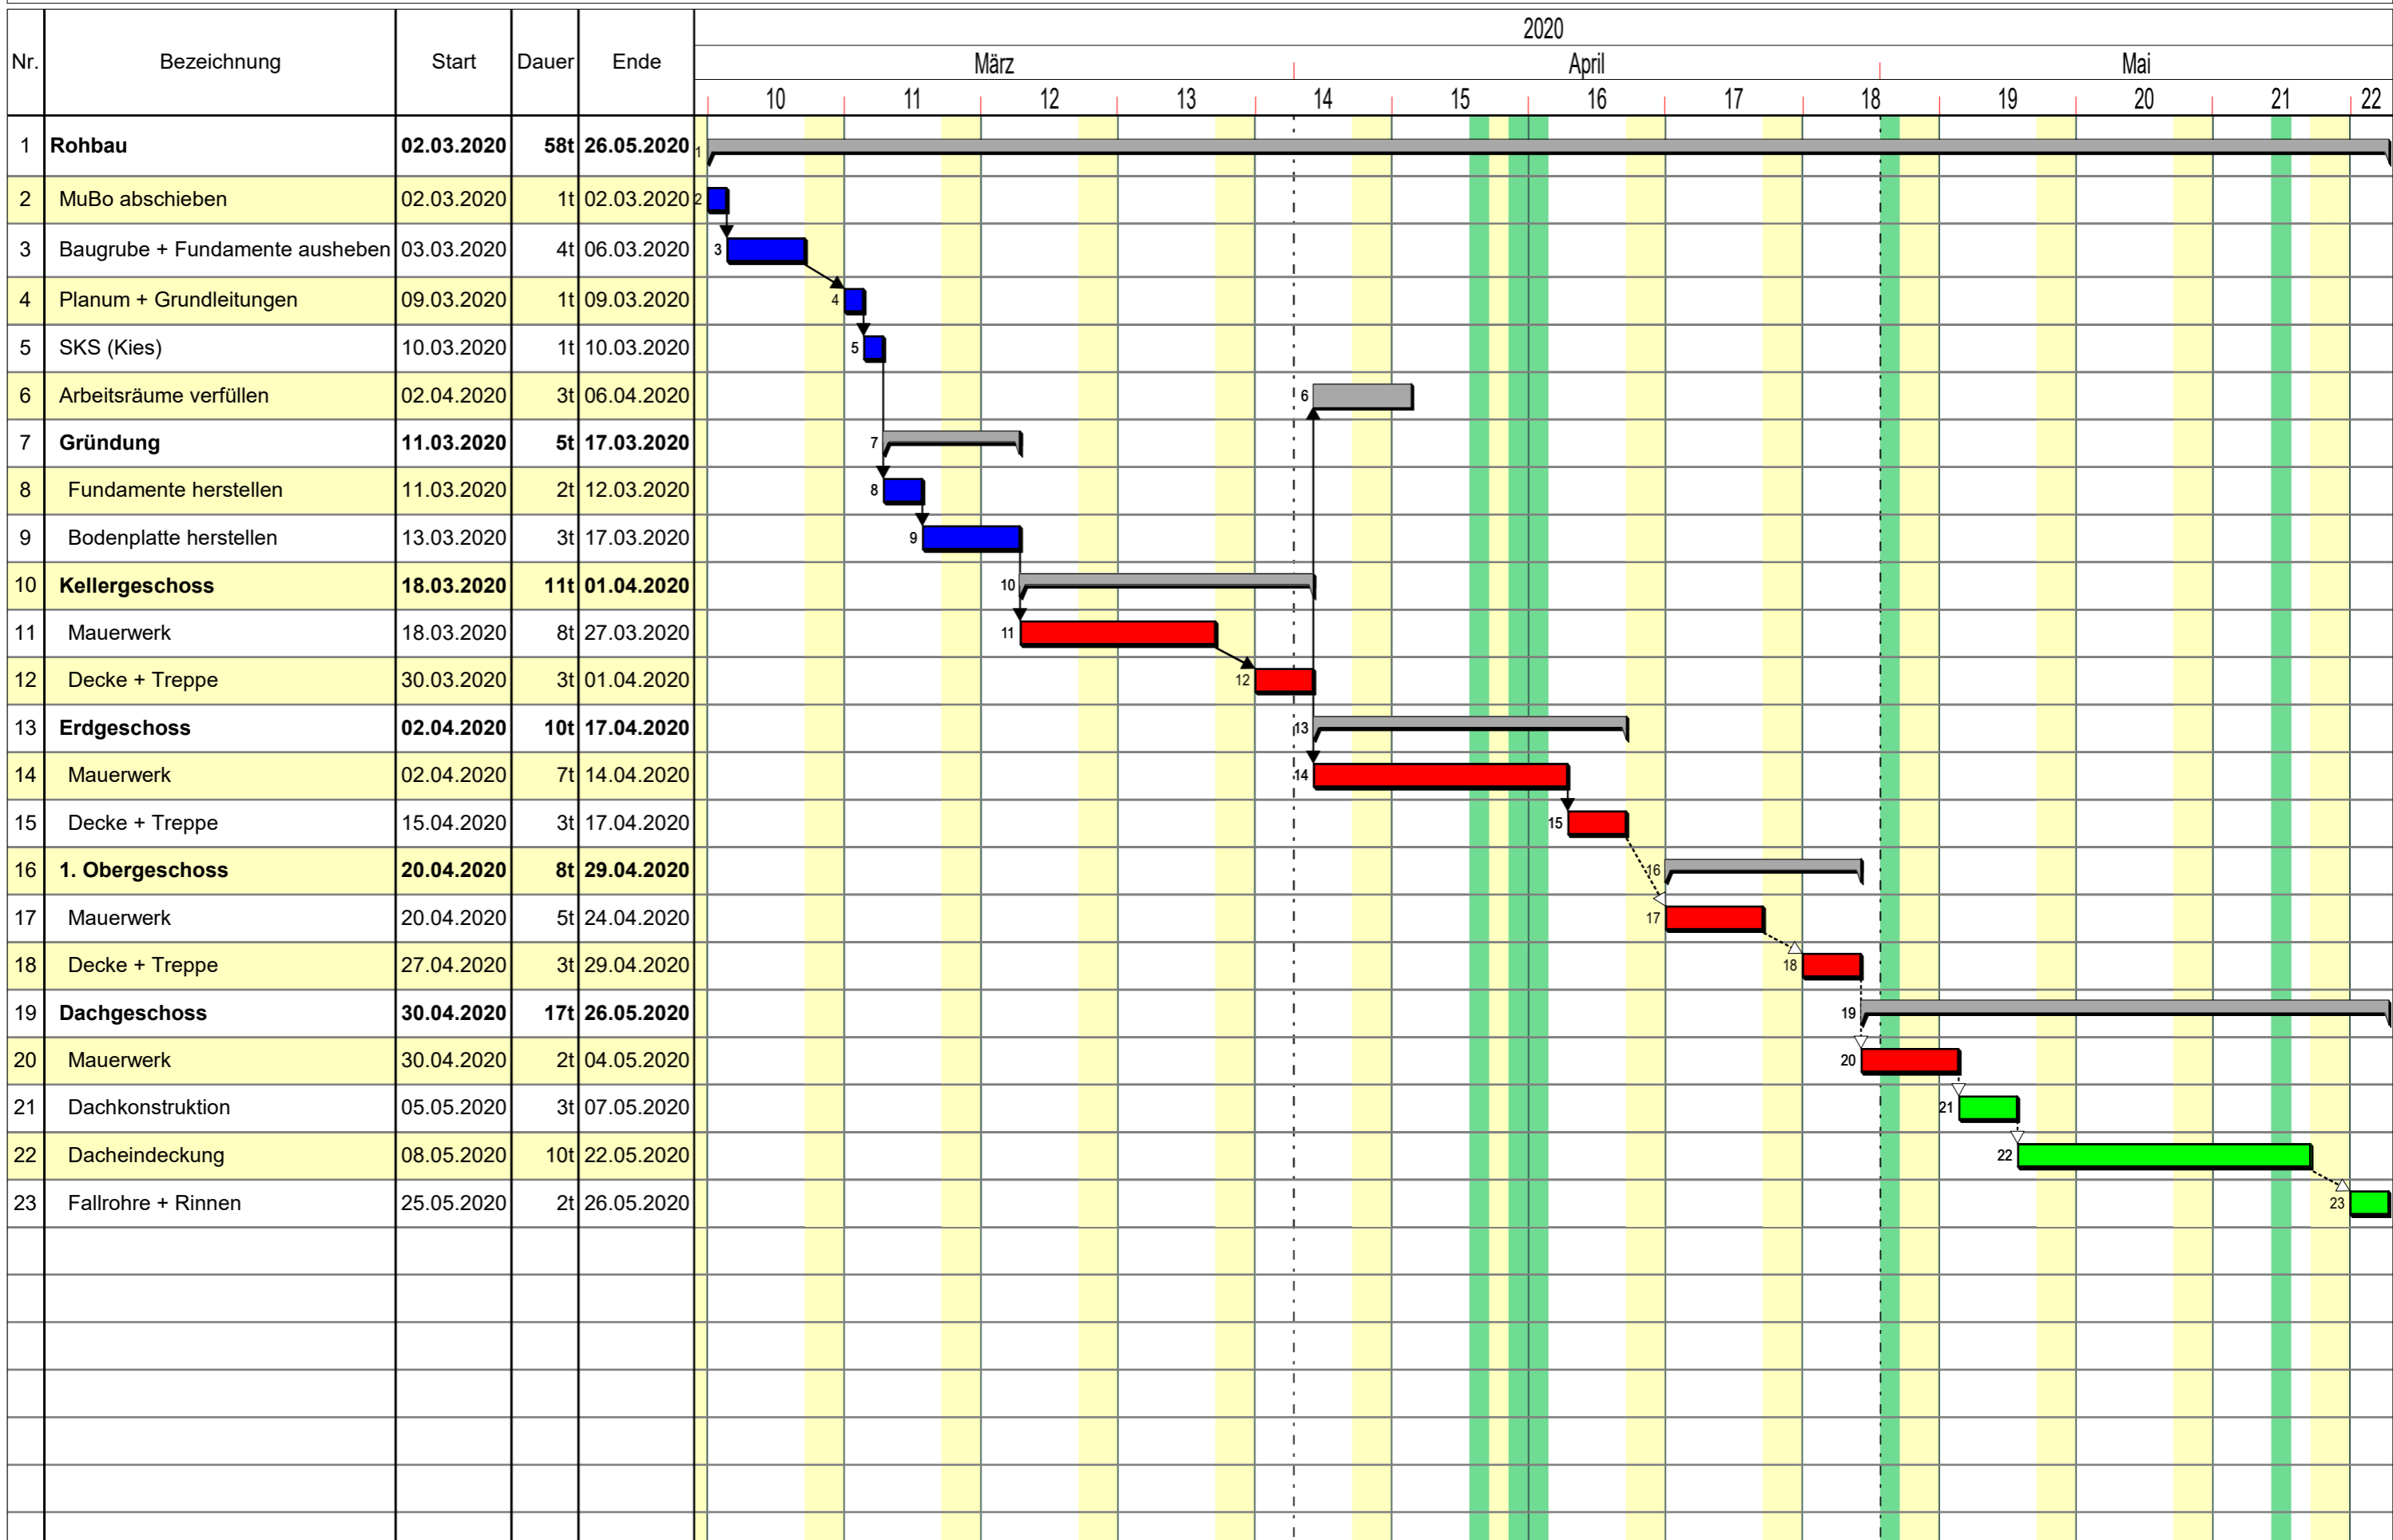

# Einfamilienhaus - Rohbau

## Hauptplan

Fachschule Gotha

20.02.2020

Hirsch

### Farbcodes

■ Betonarbeiten    ■ Maurerarbeiten    ■ Dacharbeiten