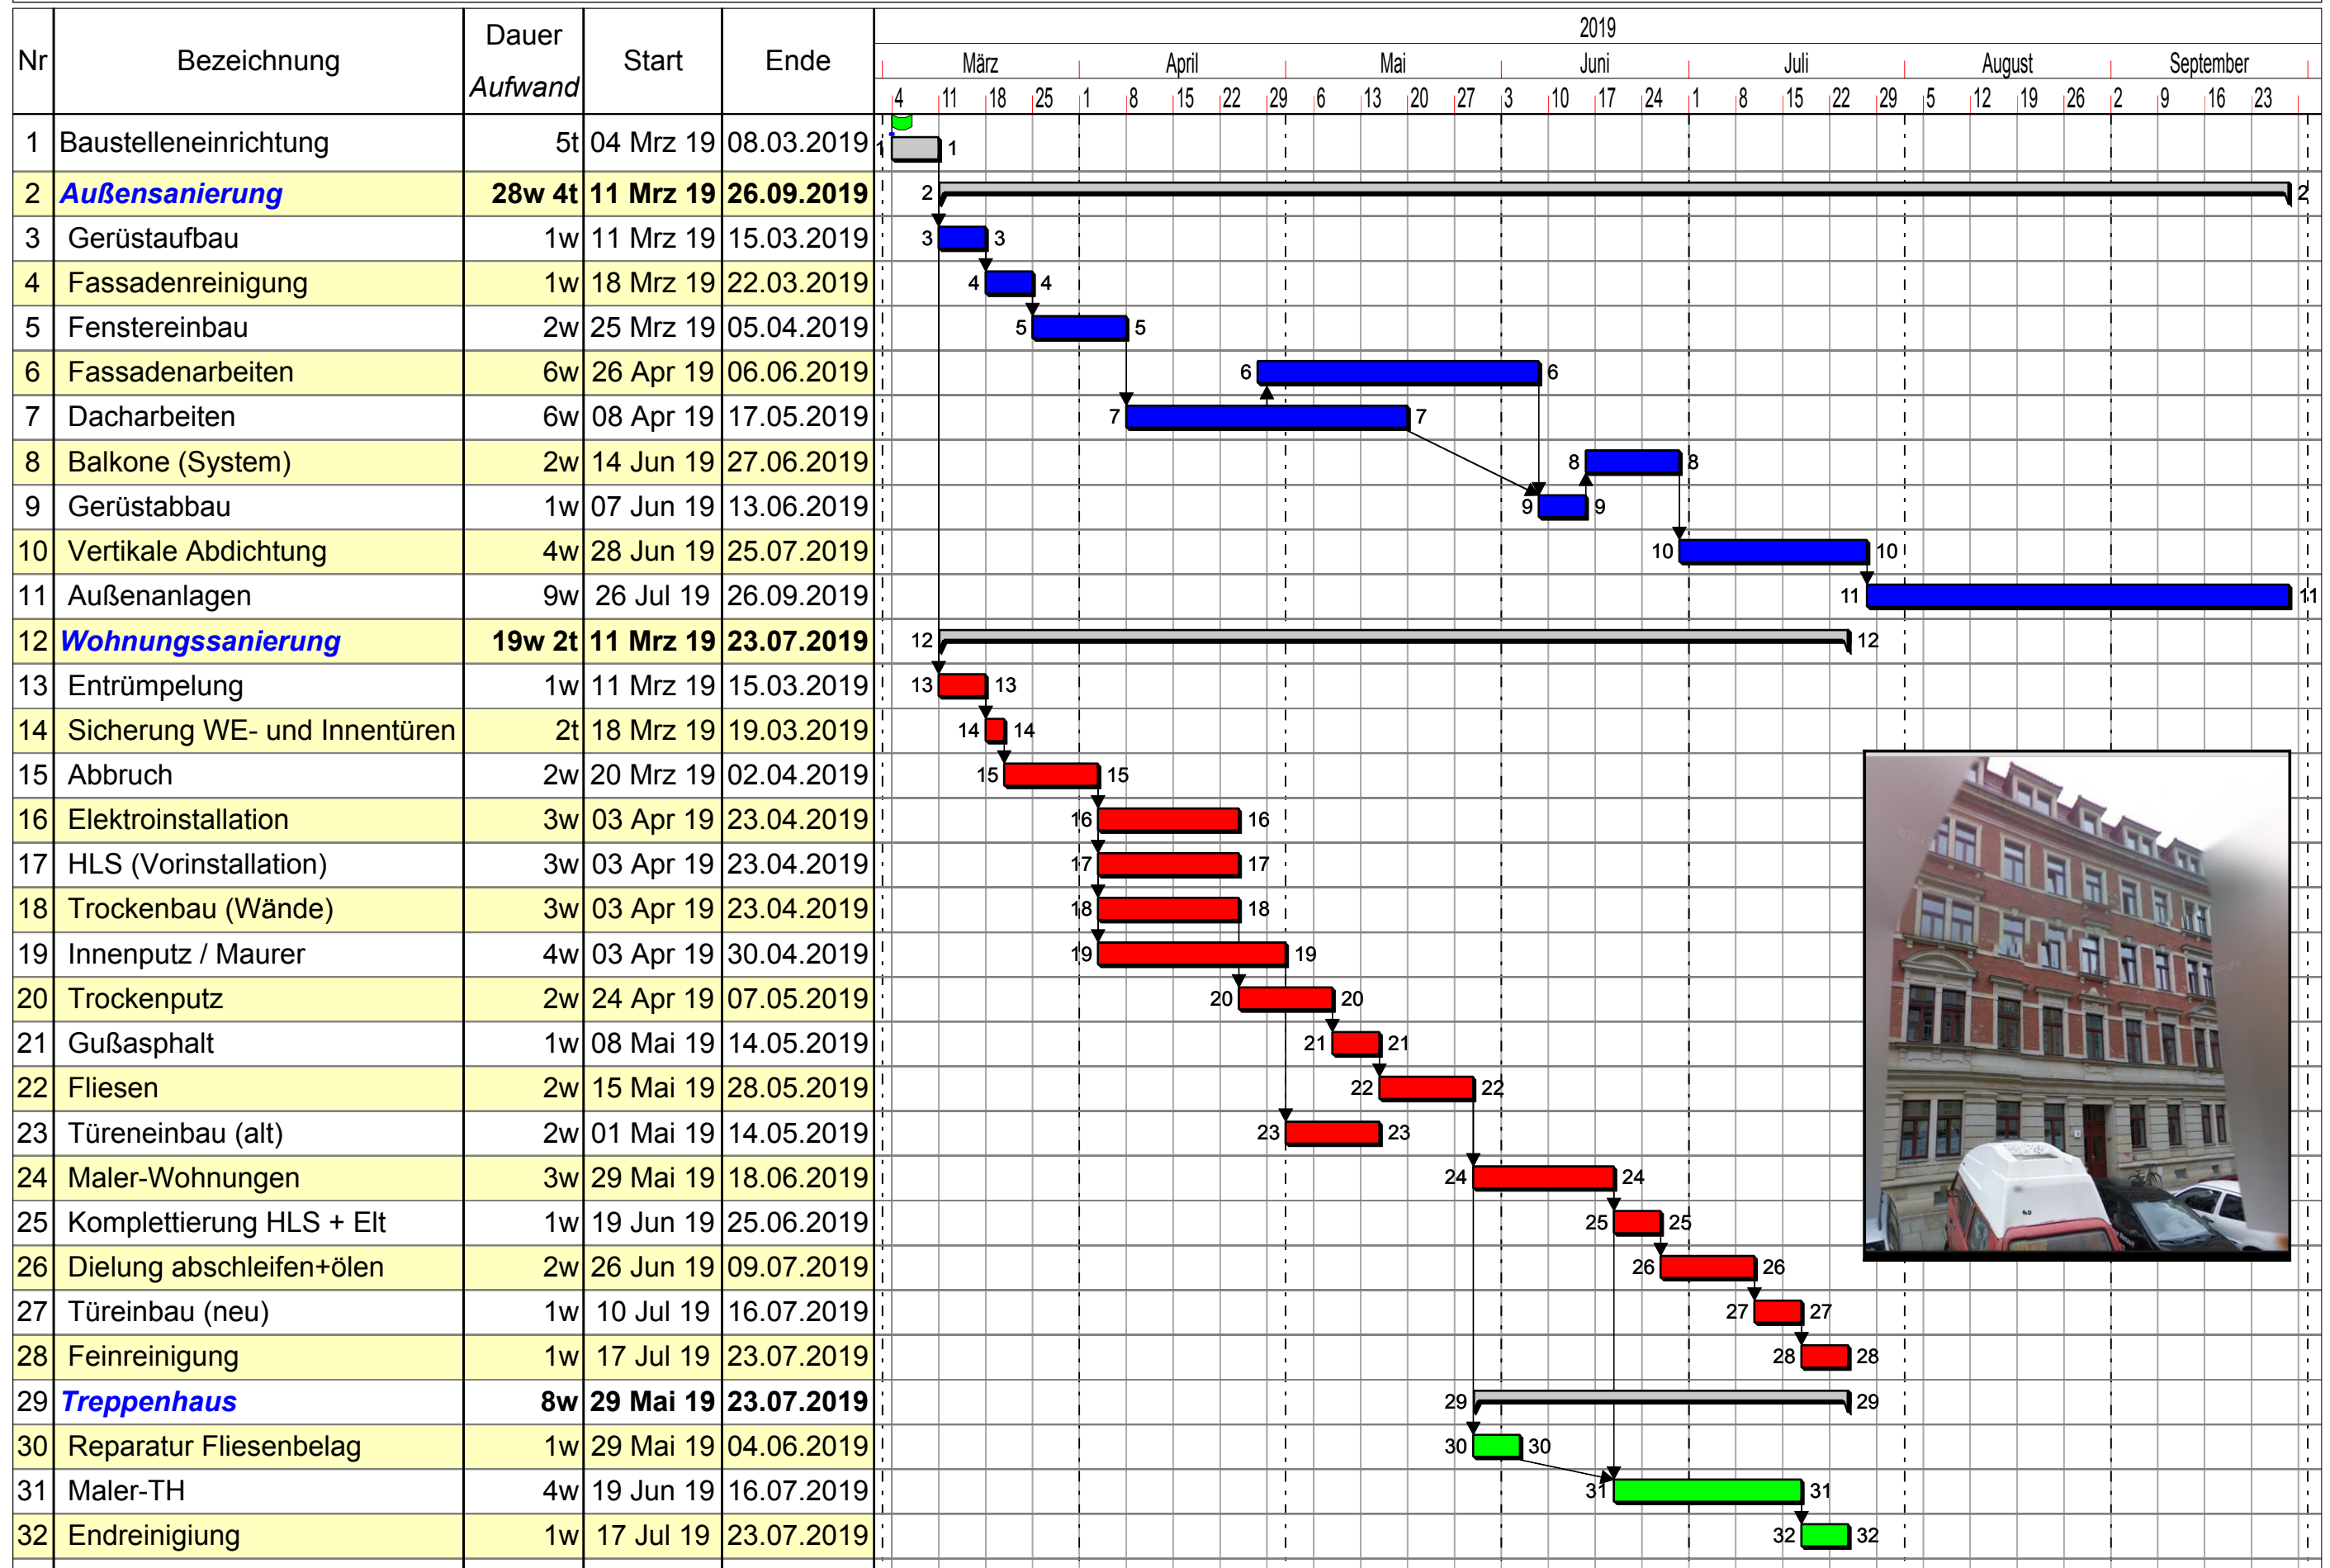

Komplettsanierung Gründerzeithaus (10 WE's) Hauptplan

23.01.2019

Fachschule Gotha

Sanierung

Gesamt
 Außensanierung
 Wohnungssanierung
 Treppenhaus